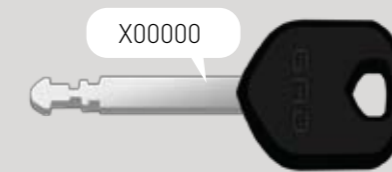

## Sleutels nabestellen

Alle GAD ringsloten worden geleverd met twee sleutels. Elke sleutel is voorzien van een uniek nummer. Wij raden klanten aan dit nummer direct na aankoop op te schrijven en op een veilige plek in huis te bewaren. Sleutels kunnen met behulp van dit nummer worden besteld via de website [www.guard-lock.com](http://www.guard-lock.com).